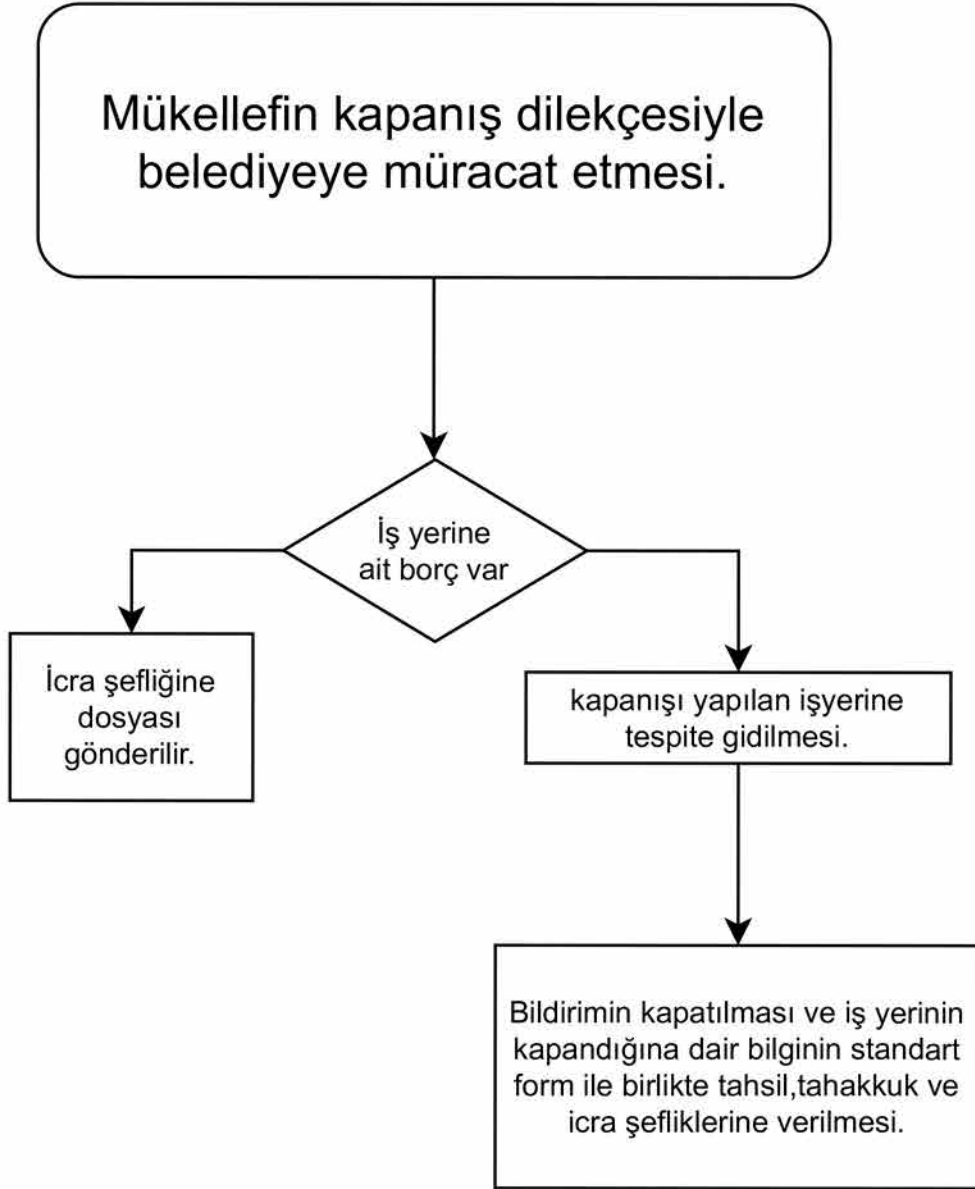

T.C.  
ERENLER BELEDİYESİ  
EMLAK VE İSTİMLAK MÜDÜRLÜĞÜ

ÇEVRE TEMİZLİK VERGİSİ İŞ AKIŞ ŞEMASI

T.C.  
ERENLER BELEDİYESİ  
EMLAK VE İSTİMLAK MÜDÜRLÜĞÜ

ÇTV İÇİN BEYANNAME KAPAMA İŞ AKIŞ ŞEMASI

T.C.  
ERENLER BELEDİYESİ  
EMLAK VE İSTİMLAK MÜDÜRLÜĞÜ