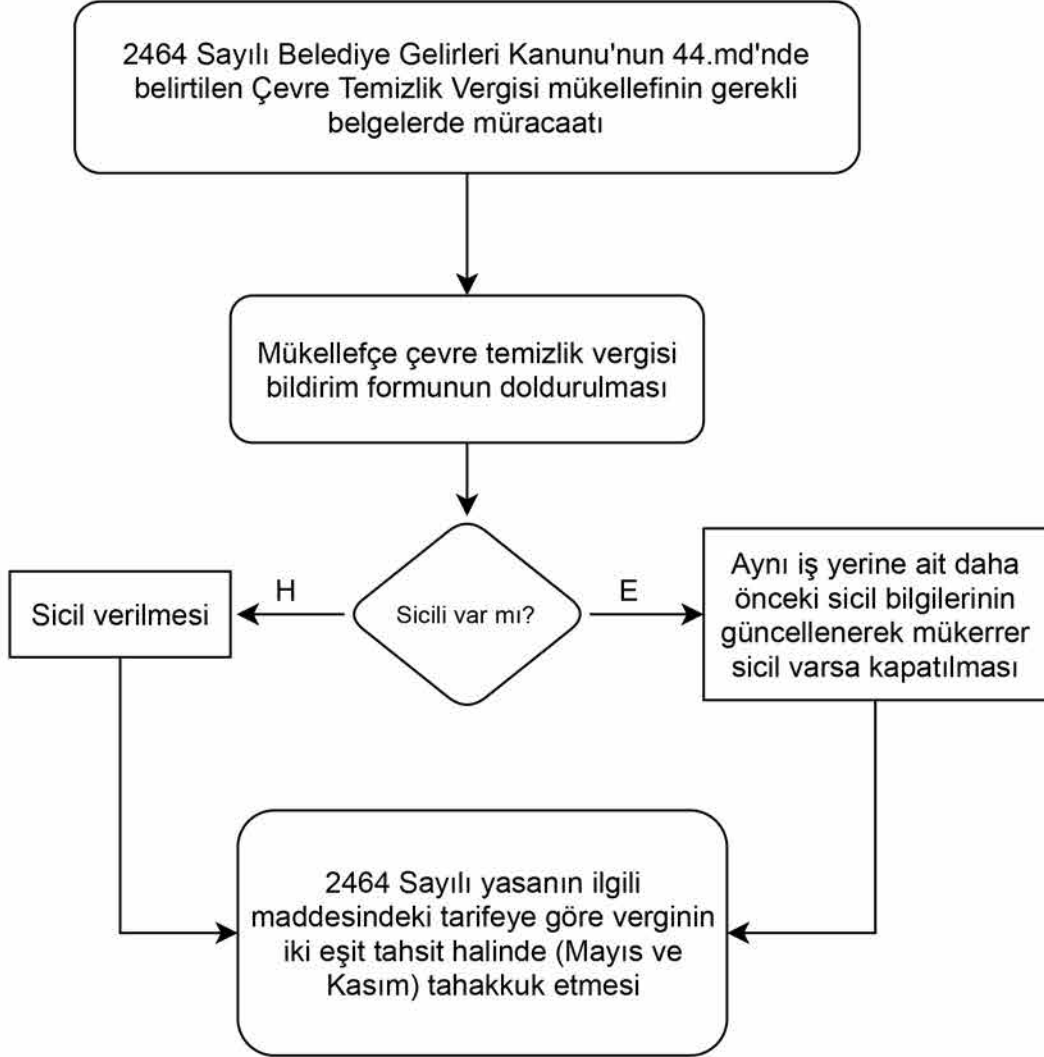

T.C.  
ERENLER BELEDİYESİ  
EMLAK VE İSTİMLAK MÜDÜRLÜĞÜ

ÇEVRE TEMİZLİK VERGİSİ İŞ AKIŞ ŞEMASI

T.C.  
ERENLER BELEDİYESİ  
EMLAK VE İSTİMLAK MÜDÜRLÜĞÜ

ÇTV İÇİN BEYANNAME KAPAMA İŞ AKIŞ ŞEMASI

T.C.  
ERENLER BELEDİYESİ  
EMLAK VE İSTİMLAK MÜDÜRLÜĞÜ