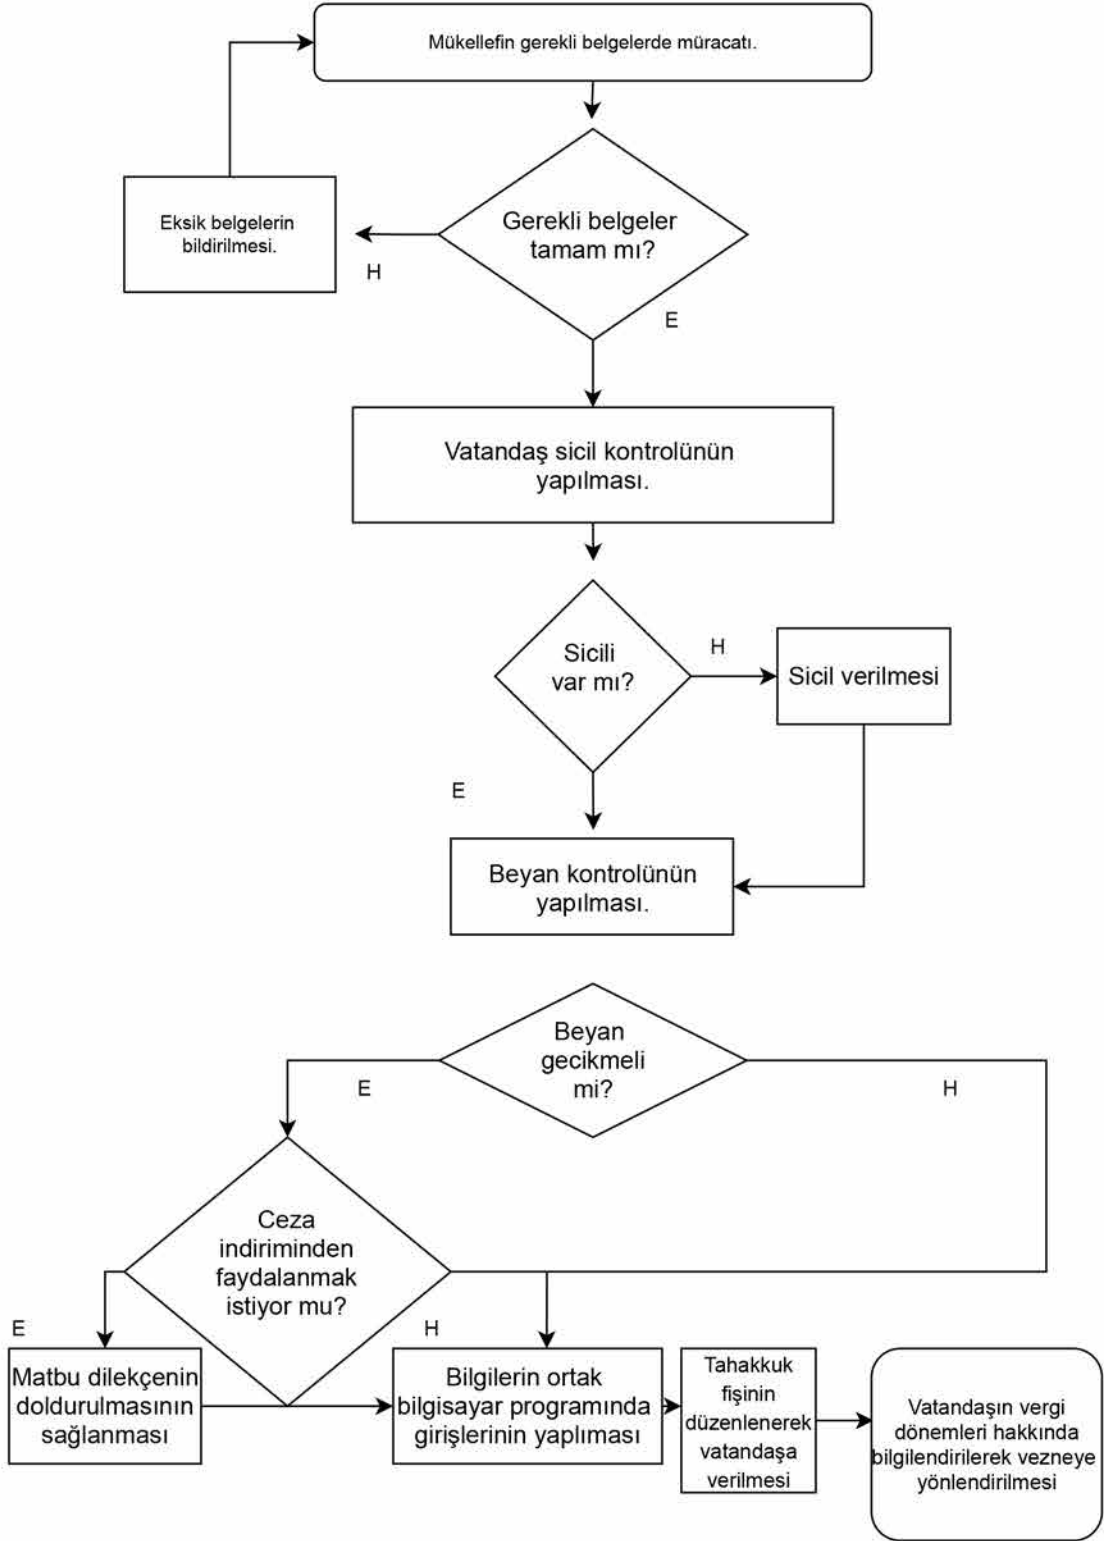

T.C.  
ERENLER BELEDİYESİ  
EMLAK VE İSTİMLAK MÜDÜRLÜĞÜ

ÇEVRE TEMİZLİK VERGİSİ İŞ AKIŞ ŞEMASI

T.C.  
ERENLER BELEDİYESİ  
EMLAK VE İSTİMLAK MÜDÜRLÜĞÜ

ÇTV İÇİN BEYANNAME KAPAMA İŞ AKIŞ ŞEMASI

T.C.  
ERENLER BELEDİYESİ  
EMLAK VE İSTİMLAK MÜDÜRLÜĞÜ

EMLAK BİLDİRİMİ İŞ AKIŞ ŞEMASI

T.C.  
ERENLER BELEDİYESİ  
EMLAK VE İSTİMLAK MÜDÜRLÜĞÜ

RAYIÇ BEDEL TESPİTİ İŞLEMLERİ İŞ AKIŞ ŞEMASI

T.C.  
ERENLER BELEDİYESİ  
EMLAK VE İSTİMLAK MÜDÜRLÜĞÜ

SİCİL İŞLEMLERİ İŞ AKIŞ ŞEMASI