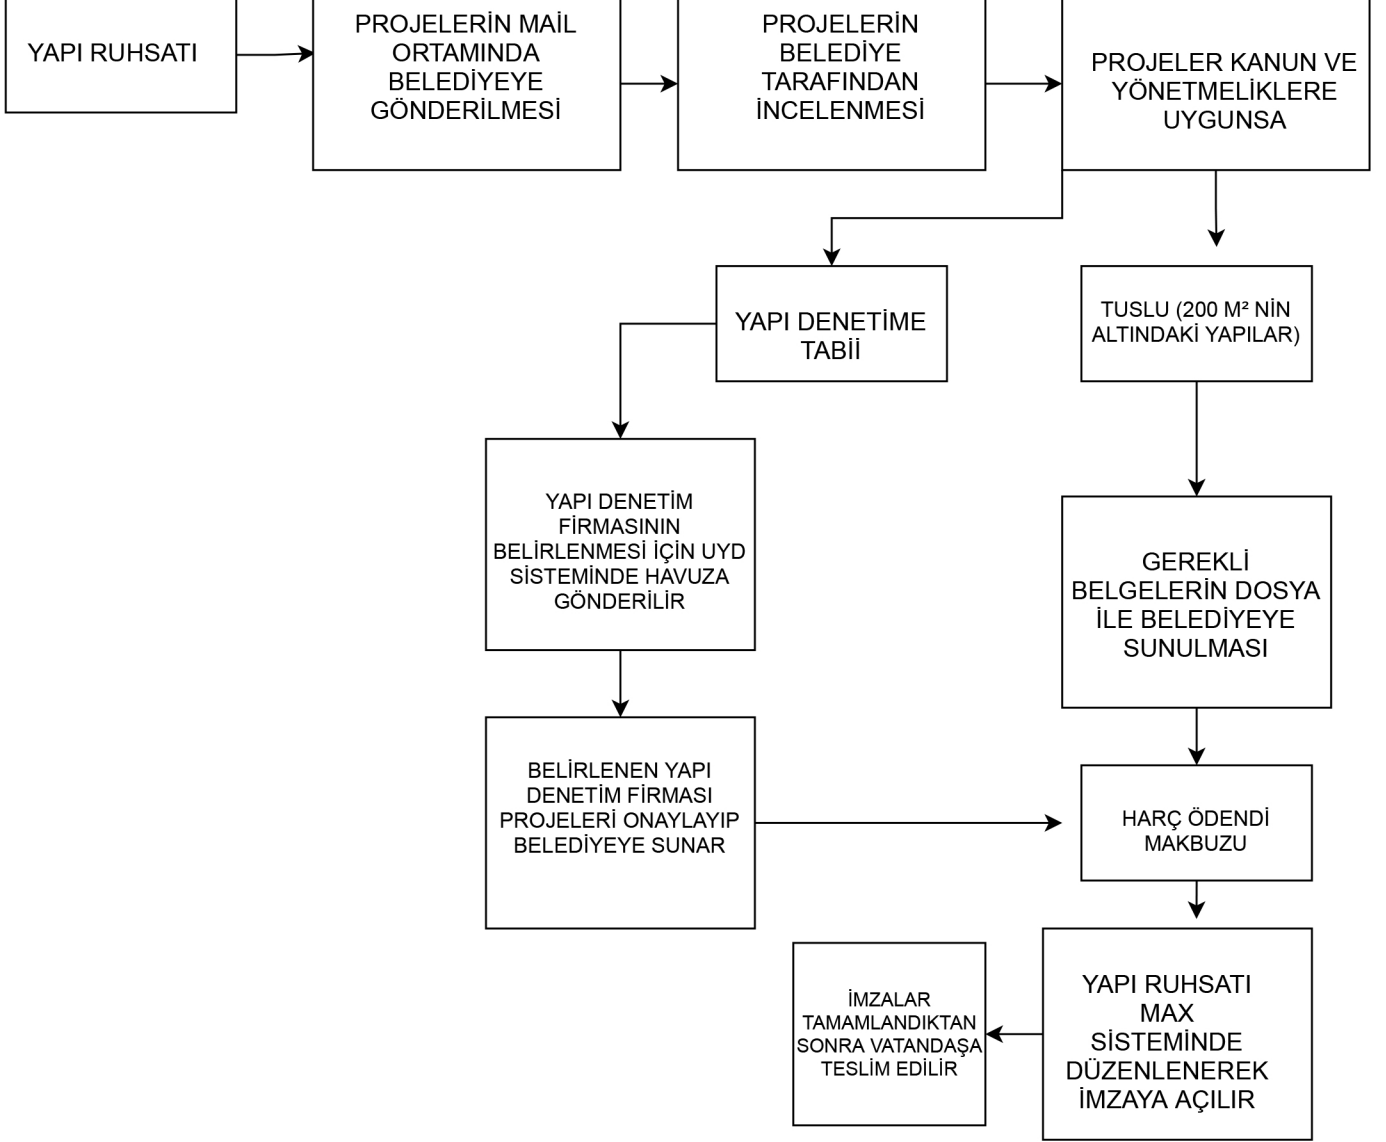

İMAR VE ŞEHİRCİLİK MÜDÜRLÜĞÜ YAPI RUHSATI BİRİMİ İŞ AKIŞ ŞEMASI

YETKİLİ KİŞİ
ŞENGÜL TAŞ
ZEYNEP KAYA
DAHİLİ: 1190 -1189