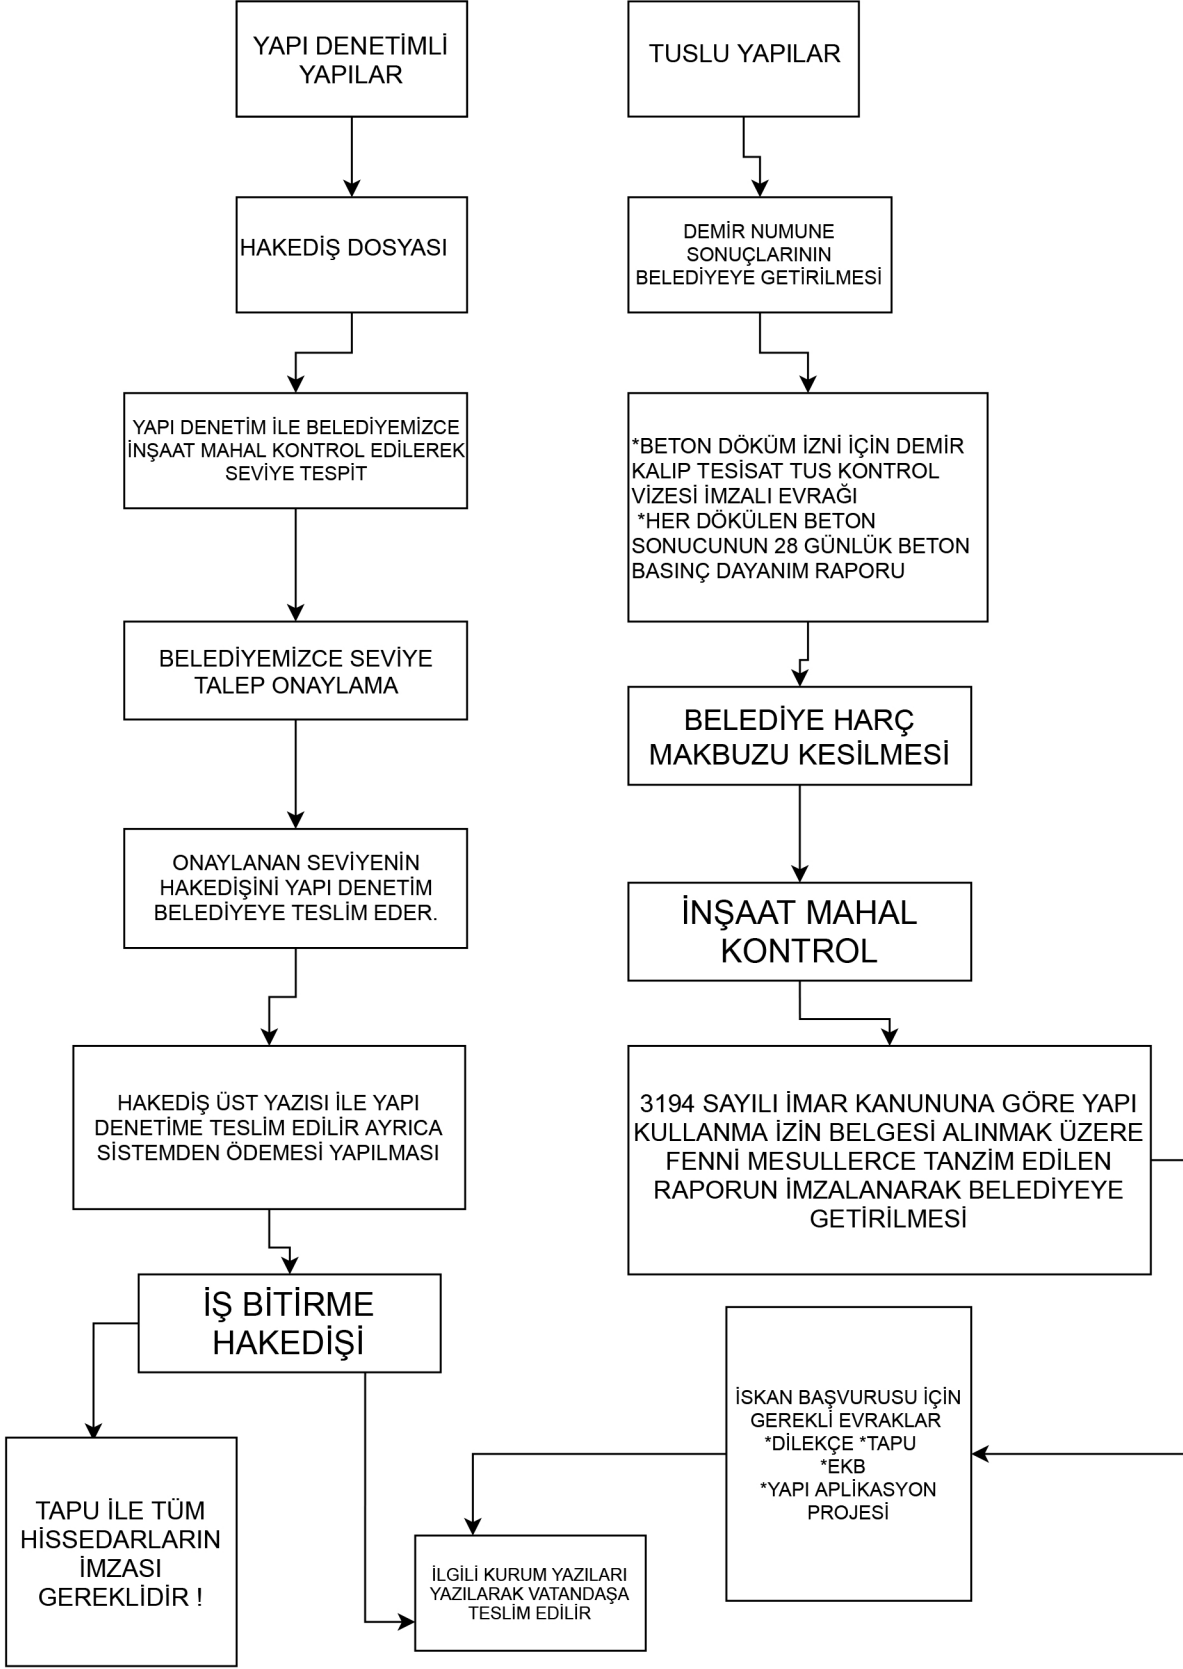

İMAR VE ŞEHİRCİLİK MÜDÜRLÜĞÜ YAPI KONTROL BİRİMİ İŞ AKIŞ ŞEMASI

YETKİLİ KİŞİ
ŞENGÜL TAŞ
AYSEL FAYDALI ÜZÜM
ŞEMSİ FASALOĞLU
NURULLAH KİRDEMİR
MEHMET CAN TÜCCAR