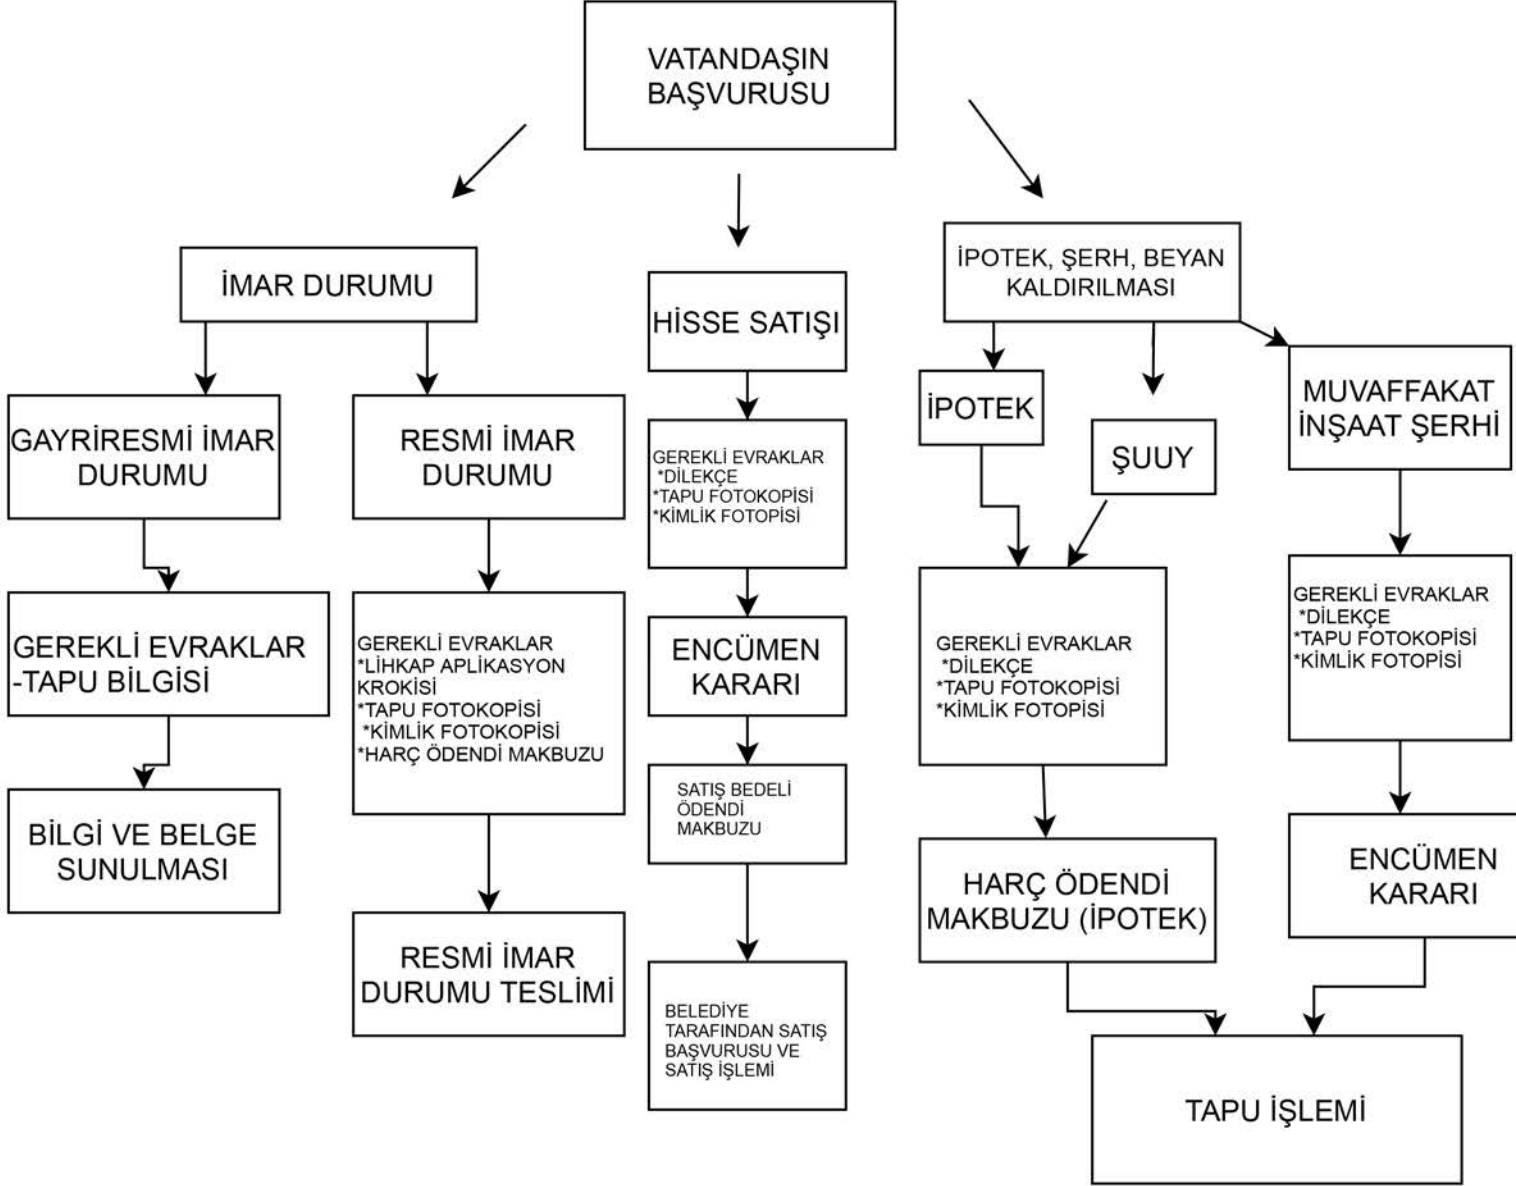

İMAR VE ŞEHİRCİLİK MÜDÜRLÜĞÜ
ARŞİV İŞ AKIŞ ŞEMASI
Dosya Talebi ve Sorgulaması

YETKİLİ KİŞİ

MURAT ERGELEN
ÖZGE DEMİRYAPAN
DAHİLİ: 1191-1122

İMAR VE ŞEHİRCİLİK MÜDÜRLÜĞÜ

HARİTA BİRİMİ İŞ AKIŞ ŞEMASI

İmar Durumu-Hisse Satışı-İpotek Şerh Beyan Kaldırılması

YETKİLİ KİŞİ

SELİM KARAARSLAN
FIRAT ERCAN KARACA
DAHİLİ: 1186-1187

İMAR VE ŞEHİRCİLİK MÜDÜRLÜĞÜ

HARİTA BİRİMİ İŞ AKIŞ ŞEMASI

Kadastral İşlemler - Aplikasyon Evrakları - İşyeri Teslim Tutanağı

YETKİLİ KİŞİ

SELİM KARAARSLAN