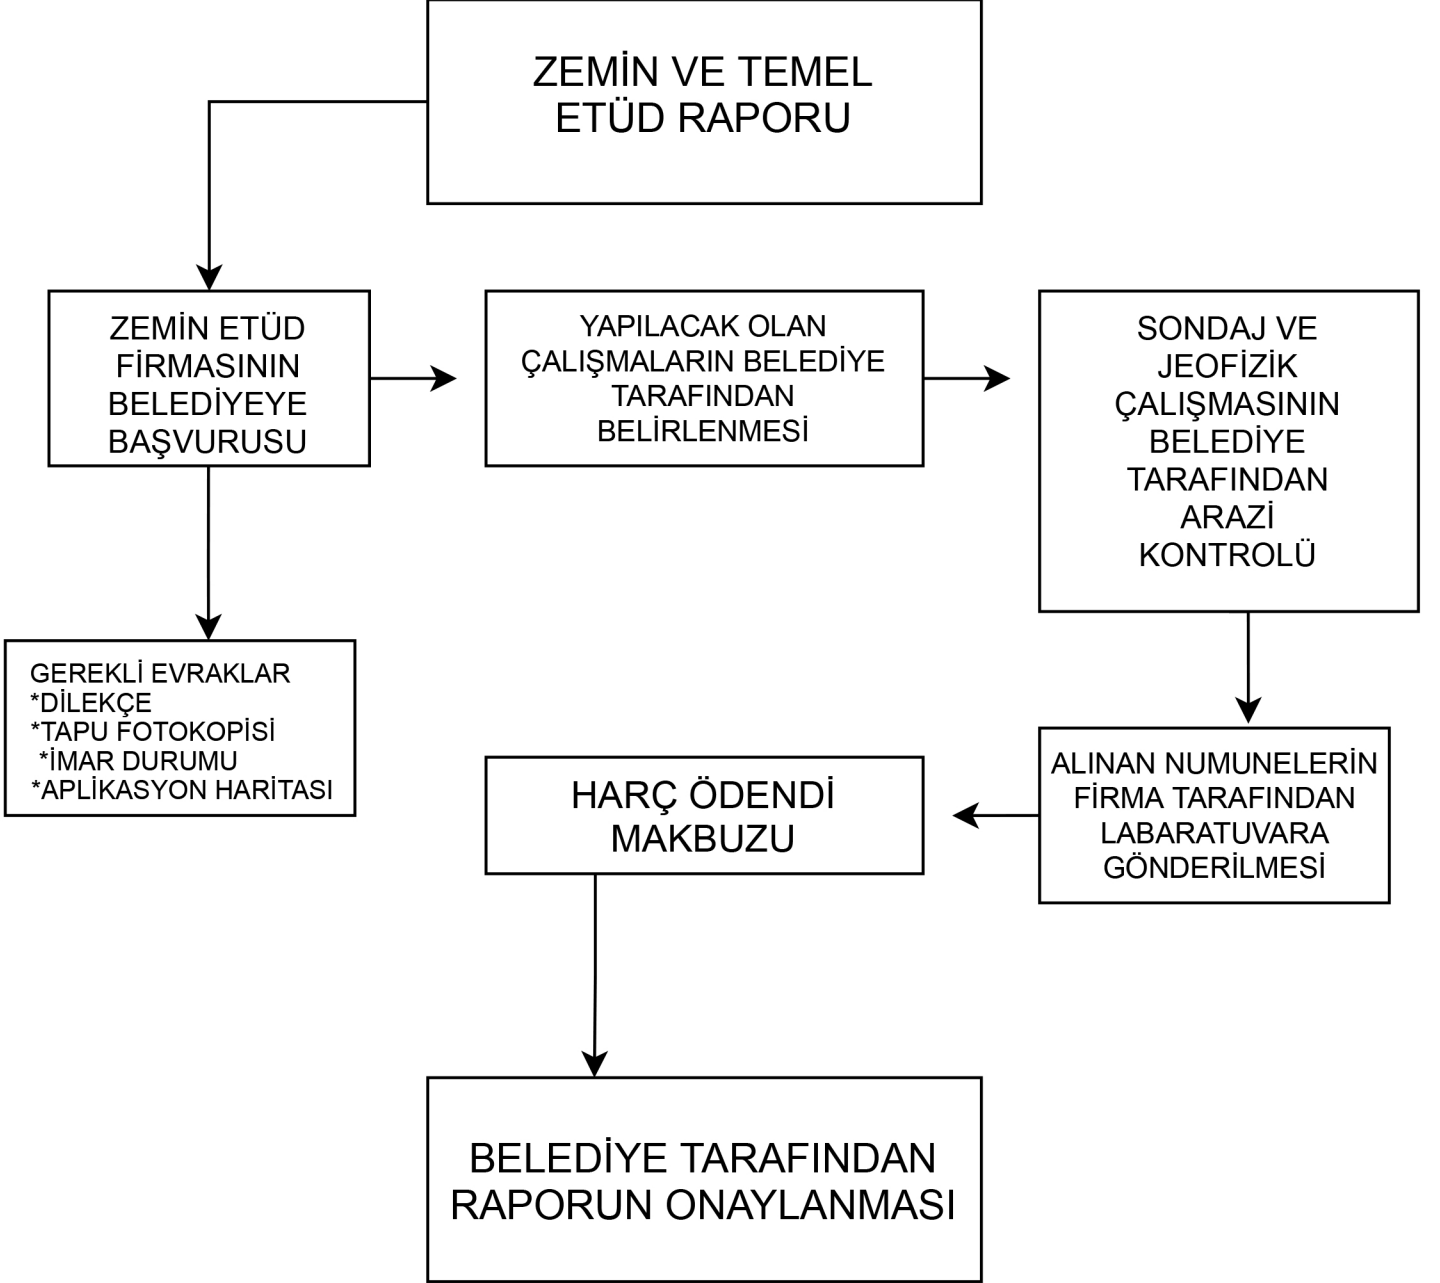

İMAR VE ŞEHİRCİLİK MÜDÜRLÜĞÜ
ZEMİN ETÜDÜ İŞ AKIŞ ŞEMAS

YETKİLİ KİŞİ

FURKAN ŞENGÜL

DAHİLİ: 1194