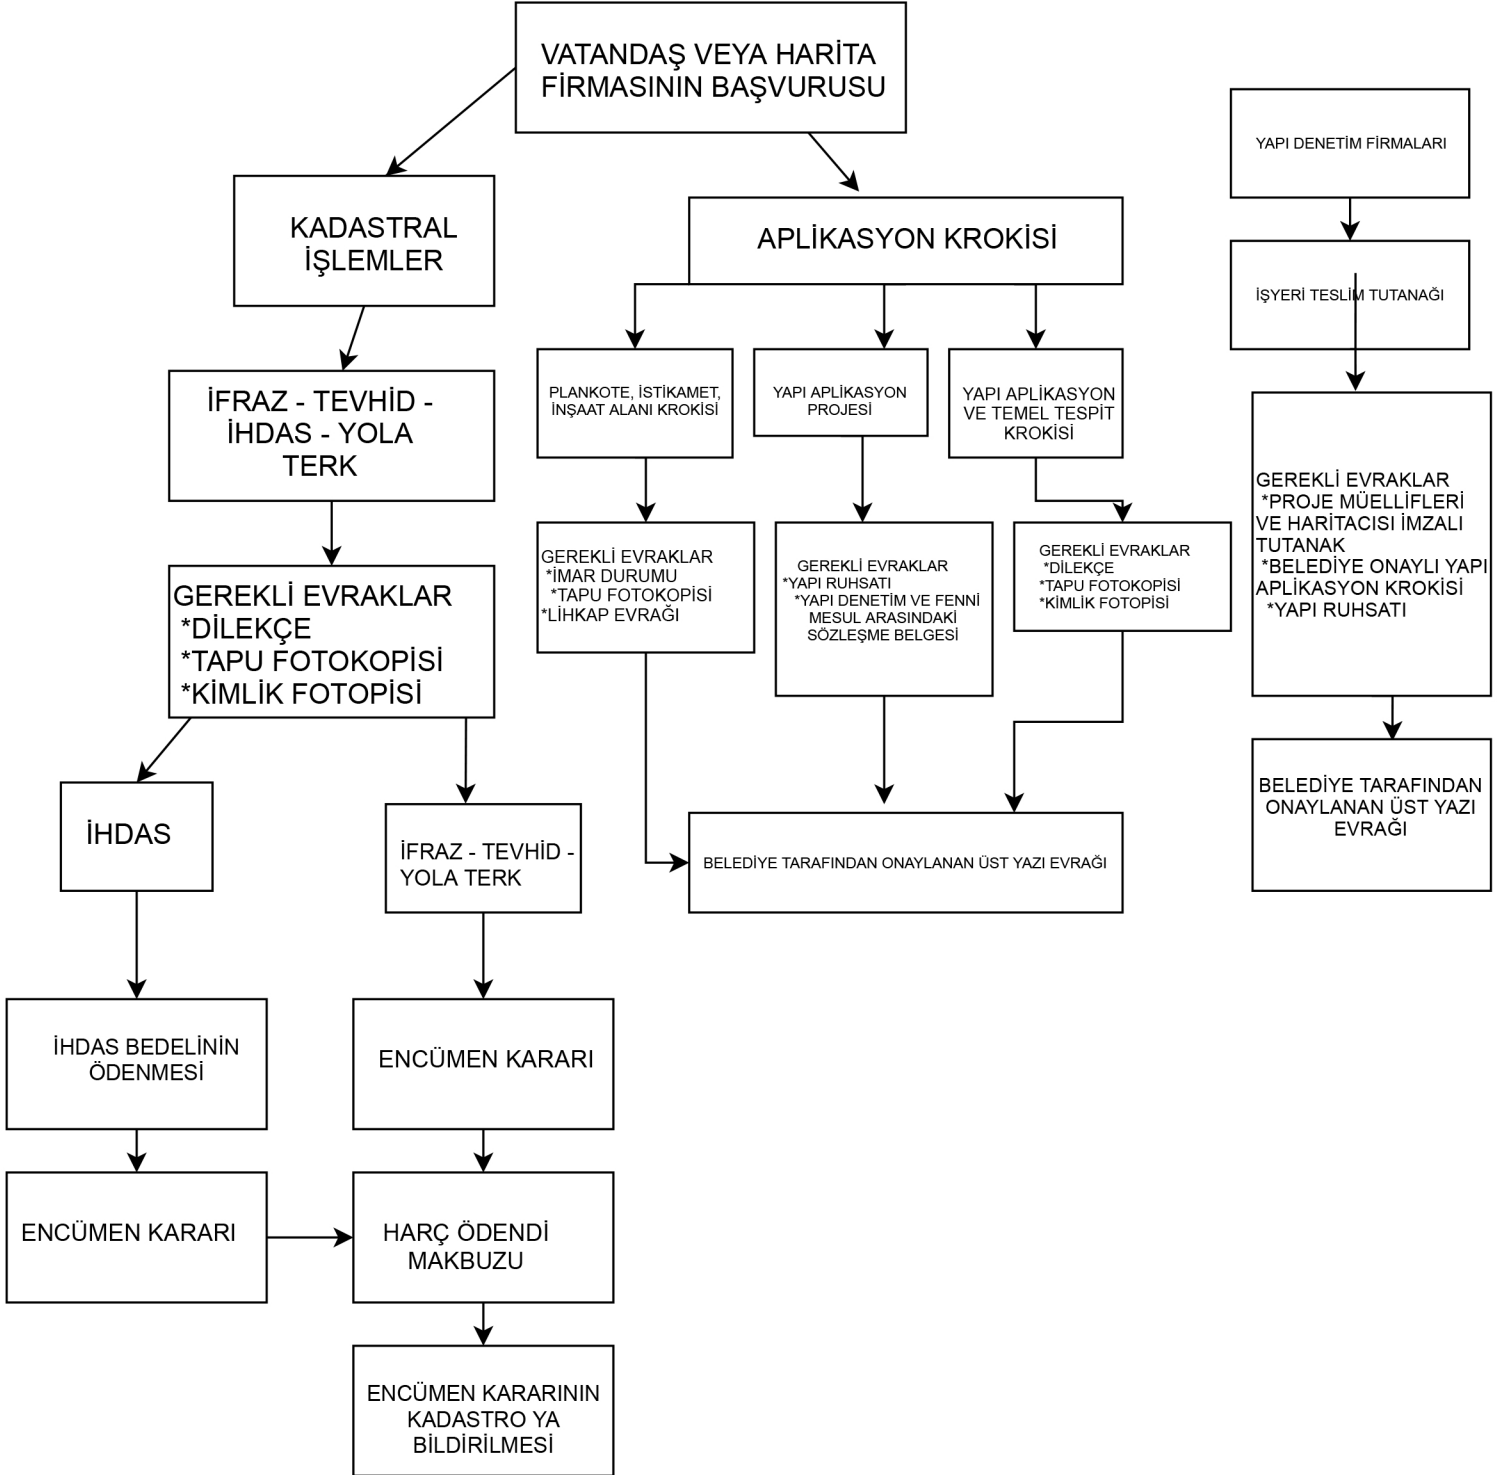

İMAR VE ŞEHİRCİLİK MÜDÜRLÜĞÜ
ARŞİV İŞ AKIŞ ŞEMASI
Dosya Talebi ve Sorgulaması

YETKİLİ KİŞİ

MURAT ERGELEN
ÖZGE DEMİRYAPAN
DAHİLİ: 1191-1122

İMAR VE ŞEHİRCİLİK MÜDÜRLÜĞÜ

HARİTA BİRİMİ İŞ AKIŞ ŞEMASI

İmar Durumu-Hisse Satışı-İpotek Şerh Beyan Kaldırılması

YETKİLİ KİŞİ

SELİM KARAARSLAN
FIRAT ERCAN KARACA
DAHİLİ: 1186-1187

İMAR VE ŞEHİRCİLİK MÜDÜRLÜĞÜ

HARİTA BİRİMİ İŞ AKIŞ ŞEMASI

Kadastral İşlemler - Aplikasyon Evrakları - İşyeri Teslim Tutanağı

YETKİLİ KİŞİ

SELİM KARAARSLAN

İMAR VE ŞEHİRCİLİK MÜDÜRLÜĞÜ
PLANLAMA BİRİMİ İŞ AKIŞ ŞEMASI
PLAN YAPIMI - PLAN DEĞİŞİKLİĞİ

YETKİLİ KİŞİ
MUSA GÜLMEZ
PINAR ÖZCAN
DAHİLİ: 1184-1185

İMAR VE ŞEHİRCİLİK MÜDÜRLÜĞÜ
PLANLAMA BİRİMİ İŞ AKIŞ ŞEMASI
PLAN YAPIMI - PLAN DEĞİŞİKLİĞİ