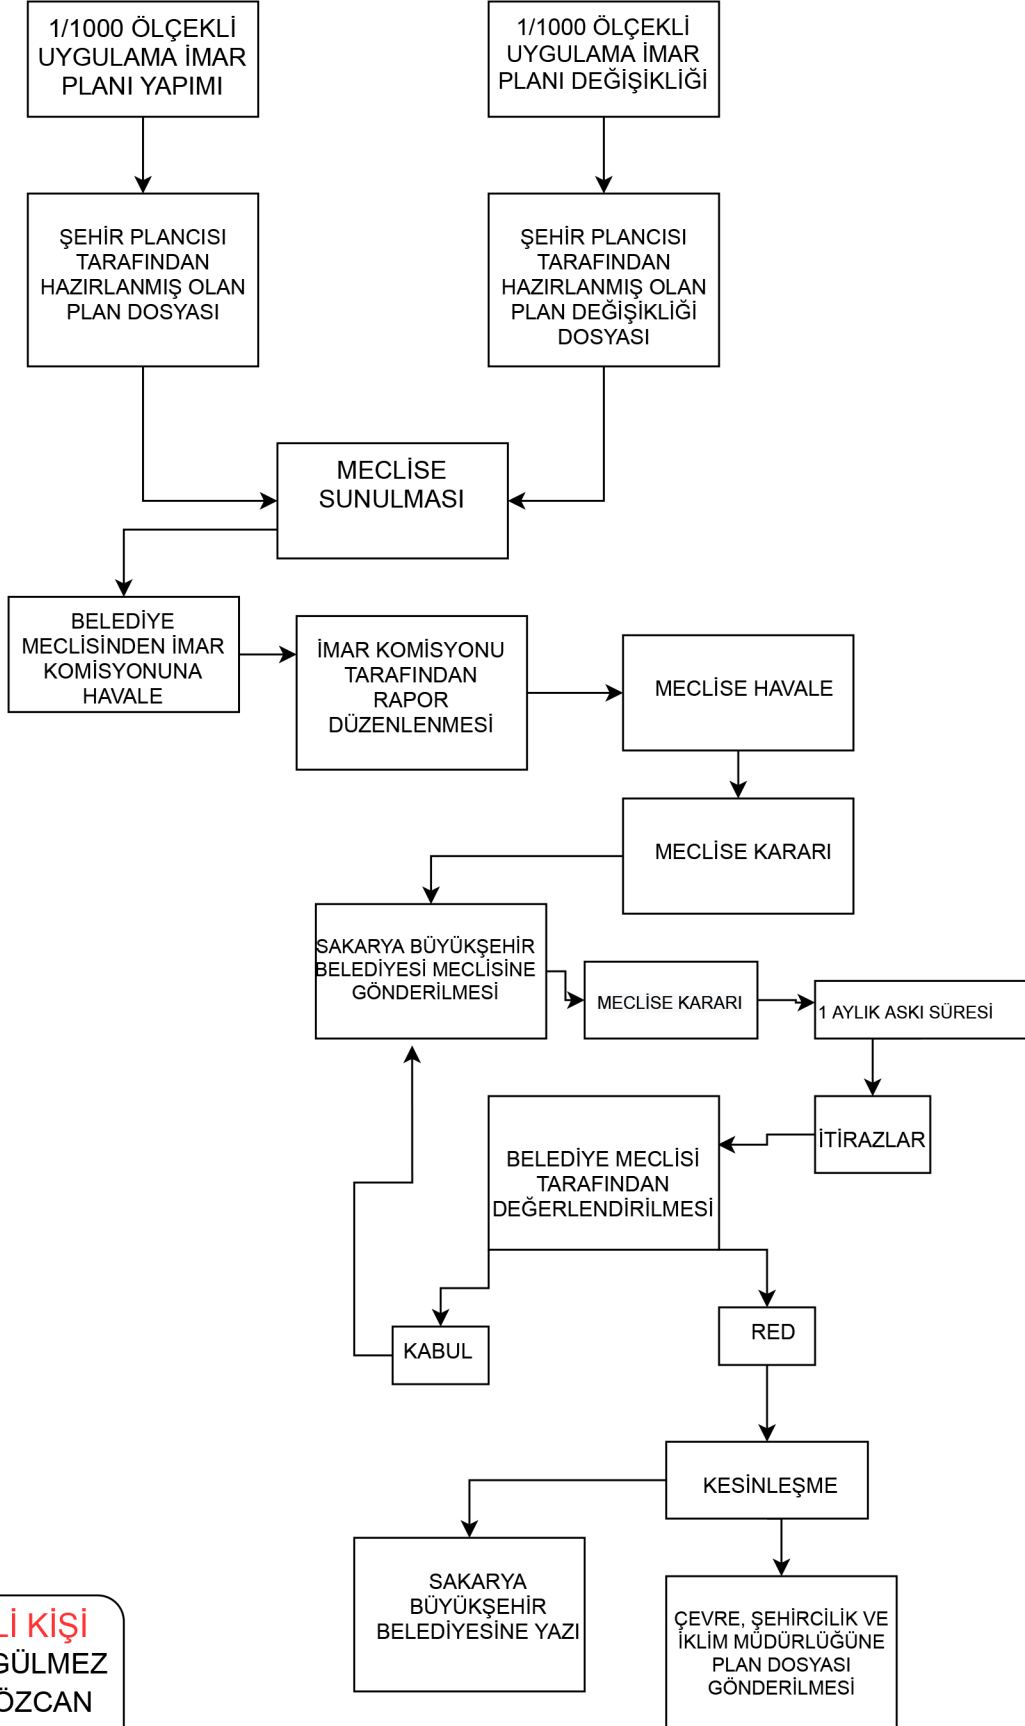

İMAR VE ŞEHİRCİLİK MÜDÜRLÜĞÜ
PLANLAMA BİRİMİ İŞ AKIŞ ŞEMASI
PLAN YAPIMI - PLAN DEĞİŞİKLİĞİ

YETKİLİ KİŞİ
MUSA GÜLMEZ
PINAR ÖZCAN
DAHİLİ: 1184-1185