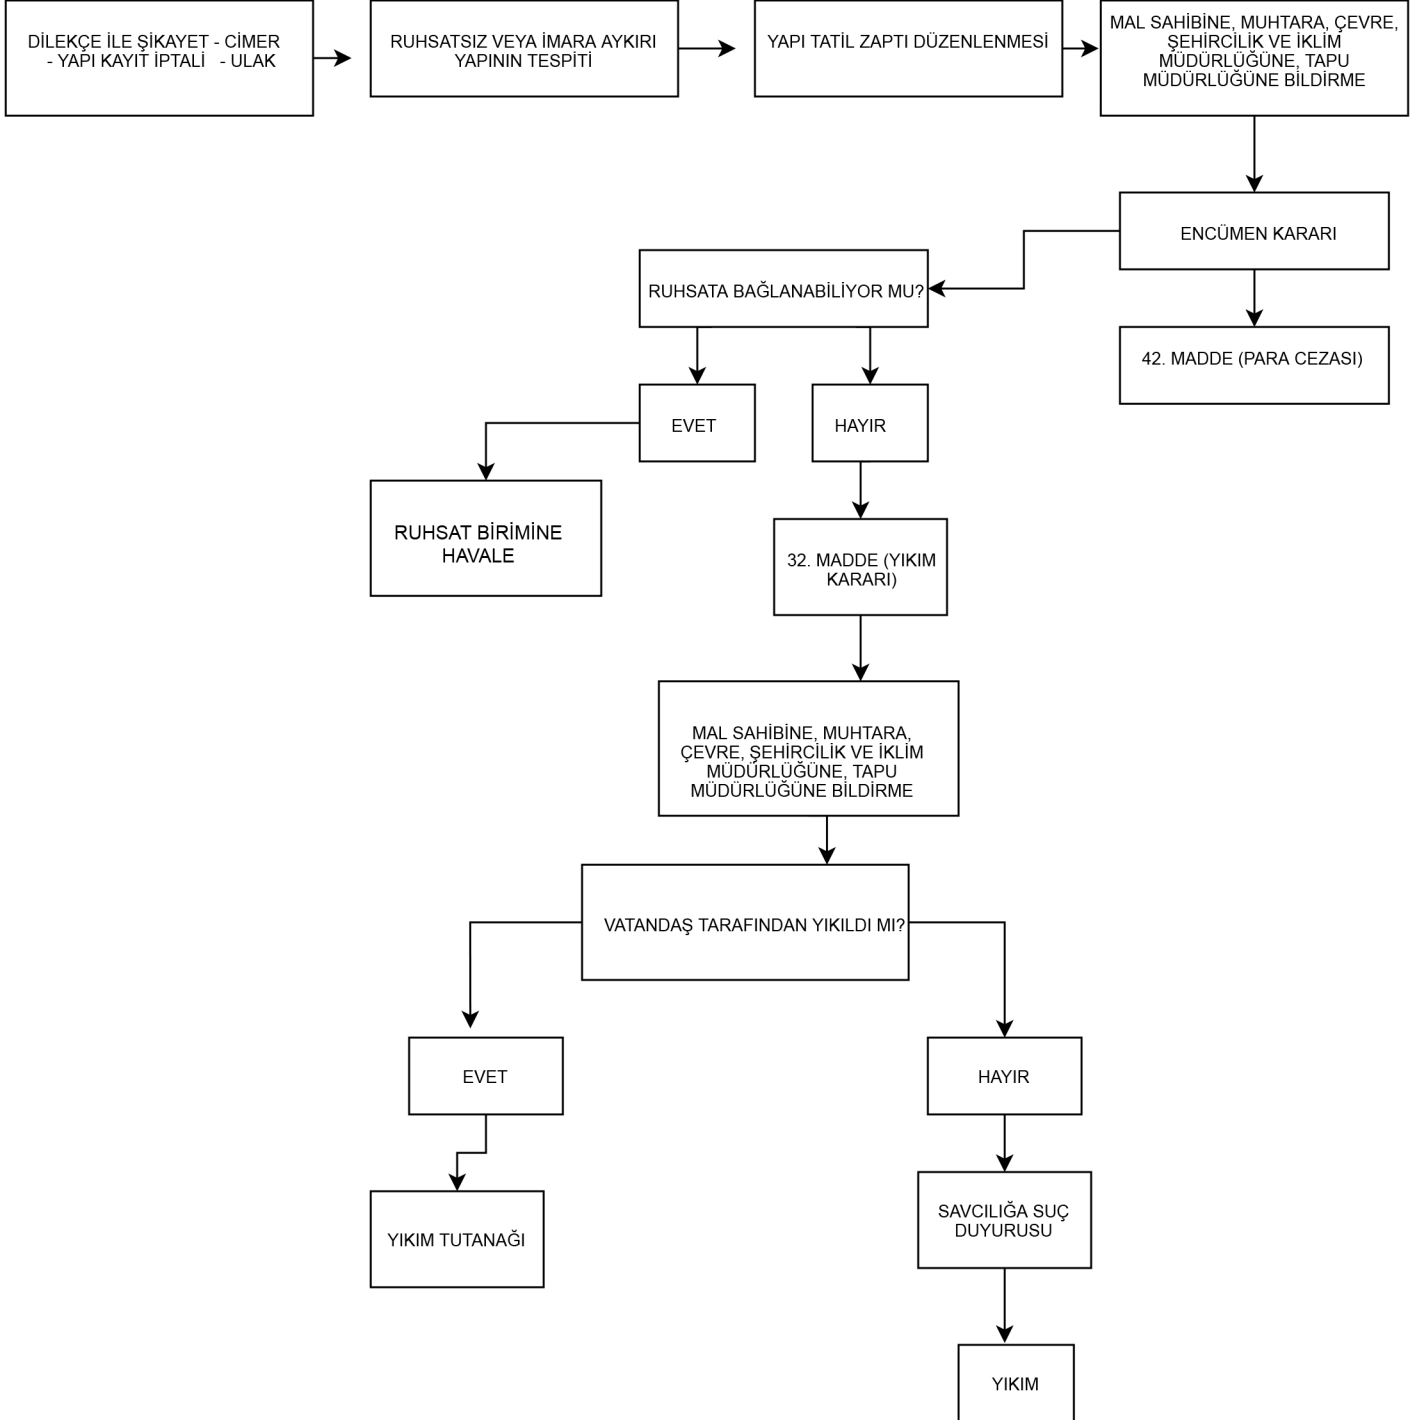

İMAR VE ŞEHİRCİLİK MÜDÜRLÜĞÜ
KAÇAK YAPILAŞMA İŞ AKIŞ ŞEMASI
Dilekçe - Cimer - Yapı Kayıt İptali - Ulak

YETKİLİ KİŞİ

FURKAN ŞENGÜL
AYSEL FAYDALI ÜZÜM
NURULLAH KIRDEMİR
MEHMET CAN TÜCCAR
DAHİLİ: 1194-1195-1182-1183