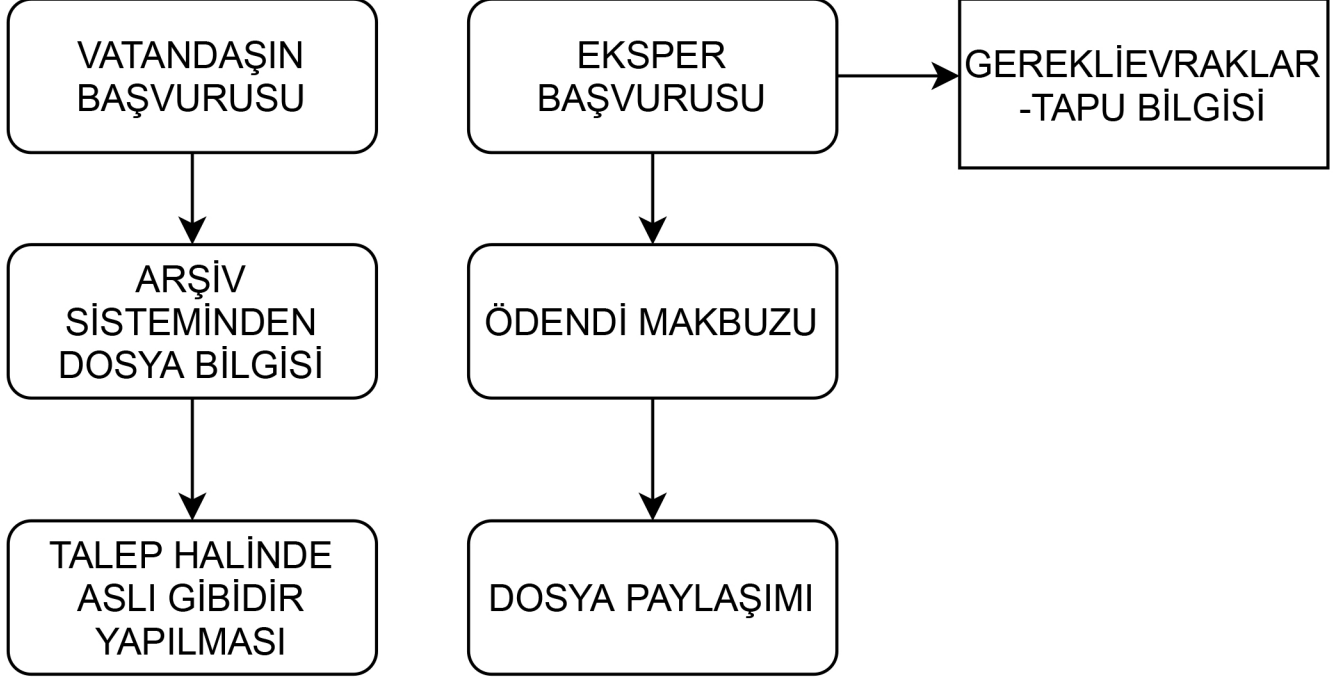

İMAR VE ŞEHİRCİLİK MÜDÜRLÜĞÜ
ARŞİV İŞ AKIŞ ŞEMASI
Dosya Talebi ve Sorgulaması

YETKİLİ KİŞİ

MURAT ERGELEN
ÖZGE DEMİRYAPAN
DAHİLİ: 1191-1122

İMAR VE ŞEHİRCİLİK MÜDÜRLÜĞÜ

HARİTA BİRİMİ İŞ AKIŞ ŞEMASI

İmar Durumu-Hisse Satışı-İpotek Şerh Beyan Kaldırılması

YETKİLİ KİŞİ

SELİM KARAARSLAN
FIRAT ERCAN KARACA
DAHİLİ: 1186-1187

İMAR VE ŞEHİRCİLİK MÜDÜRLÜĞÜ

HARİTA BİRİMİ İŞ AKIŞ ŞEMASI

Kadastral İşlemler - Aplikasyon Evrakları - İşyeri Teslim Tutanağı

YETKİLİ KİŞİ

SELİM KARAARSLAN