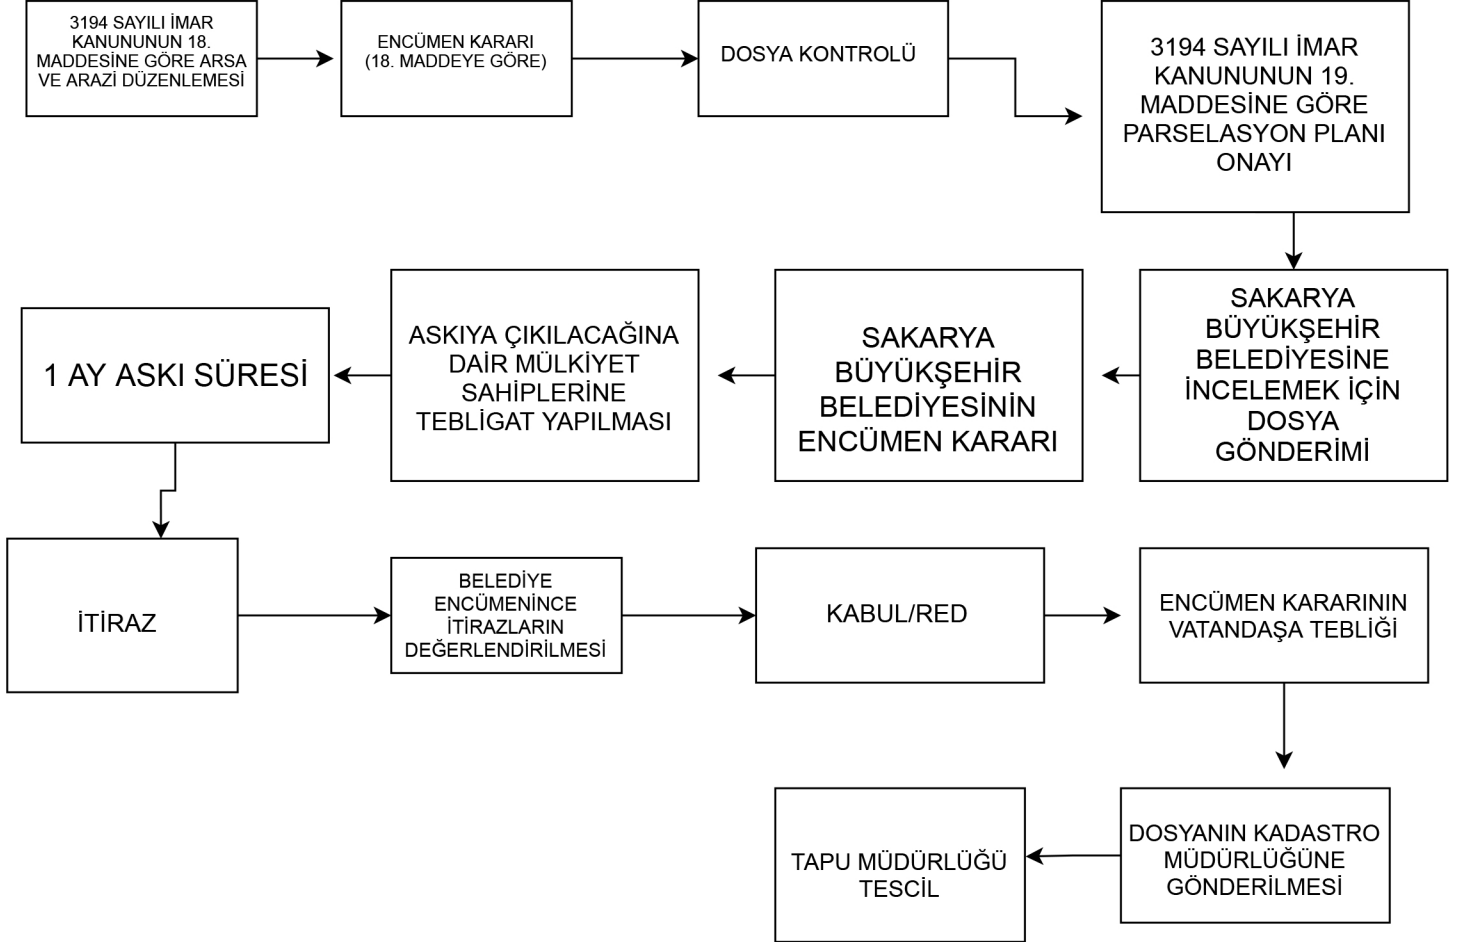

İMAR VE ŞEHİRCİLİK MÜDÜRLÜĞÜ
PLANLAMA BİRİMİ İŞ AKIŞ ŞEMASI
PLAN YAPIMI - PLAN DEĞİŞİKLİĞİ

YETKİLİ KİŞİ
MUSA GÜLMEZ
PINAR ÖZCAN
DAHİLİ: 1184-1185