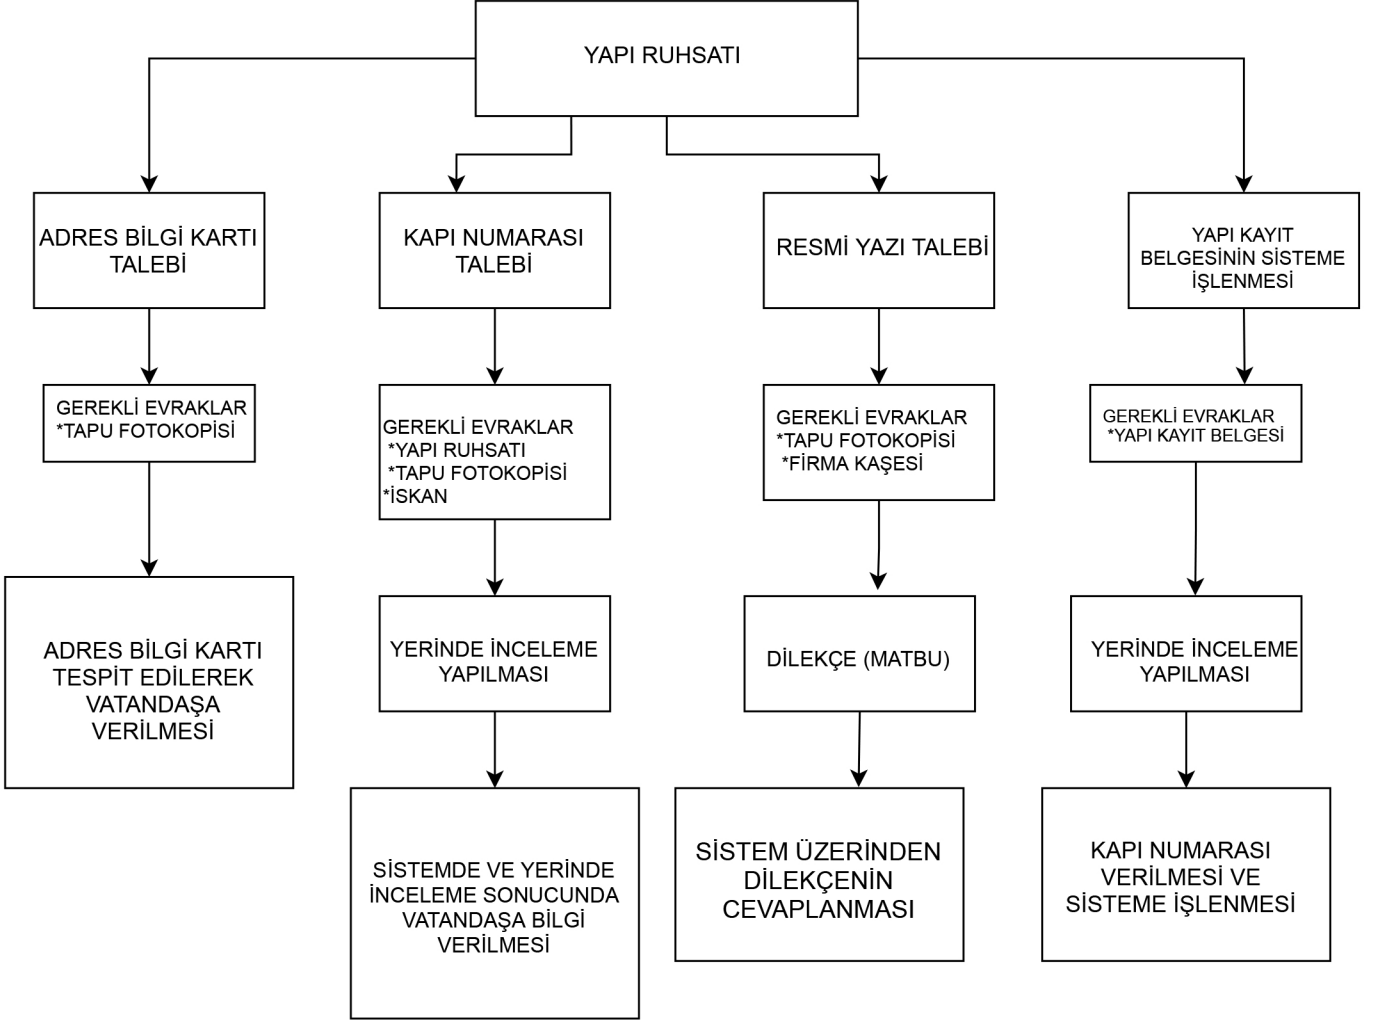

İMAR VE ŞEHİRCİLİK MÜDÜRLÜĞÜ YAPI RUHSATI BİRİMİ İŞ AKIŞ ŞEMASI

YETKİLİ KİŞİ
EMRE ÇİÇEK
MUAMMER BARAZ
DAHİLİ: 1196